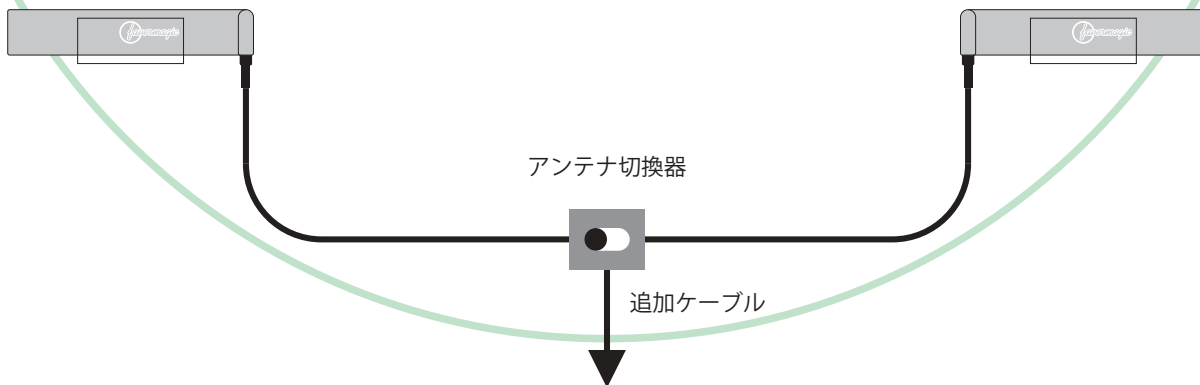

さらに進化した「かたち」と「性能」 新しいフェイバマジック、 [FMB500]誕生。

ポータブル地デジTV・ワンセグに最適
シリコンラバー外装のモバイルスペック
地上デジタル放送受信機器用アンテナ

小型平面アンテナのため、電波の弱い地域や場所では
一カ所固定での多局受信が不可能な場合があります。

地デジ受信機器の地上デジタルアンテナ入力端子（F型）へ接続します。

屋内用とモバイル用に二つの[FMB500]をご利用されている場合など、
屋内での一カ所の設置では、受信可能な放送局を全局カバーできないときには
市販のアンテナ切換器とケーブルを追加して、他局の受信が可能な別の位置に
もうひとつの[FMB500]を設置して、視聴する局によって切替えます。

地デジ受信機器の地上デジタルアンテナ入力端子（F型）へ接続します。

FMB500

[FMB500]
当社ネットショップ
バリエーション価格
(消費税込/送料別)

- ▶ポータブル地デジテレビ・ワンセグ機器など パーソナルユースに
 - ・ F型コネクタ 75Ω 2.5mケーブル仕様/単品パック ￥6,000
 - ・ F型コネクタ 75Ω 2.5mケーブル仕様/左右セット ￥10,000
- ▶車載用地デジチューナーのアンテナとして〈数量限定パッケージ〉
既設アンテナの代替/追加用に
 - ・ GT 13 コネクタ 50Ω 5mケーブル仕様/単品パック ￥6,000
ダイバーシティ対応のチューナー用に
 - ・ GT 13 コネクタ 50Ω 5mケーブル仕様/左右セット ￥10,000