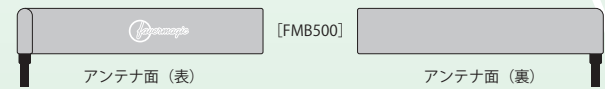

[フェイバマジック]は、強電界地域でのモバイル機器や室内等で簡易的にご利用いただくためのアンテナです。電波の弱い地域や受信環境の悪い場所では、良好に受信できない場合があります。地上デジタル放送(ワンセグを含む)が受信できるエリア内であっても、受信できることを保証するものではありません。

専用コネクタ仕様〈GT13コネクタ/5mケーブル〉

**FMB500-G**

設置ガイド(直射日光や温度により、本体や付属ホルダが変形する場合があります。)  
●地上デジタル放送受信機器にある[GT13]専用地上デジタルアンテナ入力端子に[フェイバマジック]のケーブルのコネクタ[GT13]を接続します。(BS/CIS放送は受信できません。)車種により、良好に受信できる場所に設置してください。

①アンテナをダッシュボード上など水平にちかい面に固定する場合  
アンテナ本体表面を上にして、樹脂製のフックやホルダーを利用して設置します。

②アンテナをサイドやリアガラスの垂直にちかい面に固定する場合(車載以外も同様)  
アンテナ本体表面を手前にして、樹脂製のフックやホルダーを利用して設置します。

[FMB500-G] 車載地デジチューナー対応〈GT13コネクタ機器専用/簡易防水〉

材質 / 寸法

(アンテナ部) プリント基板 ガラスエポキシ材 / 126 × 20 mm 厚さ 0.3 mm