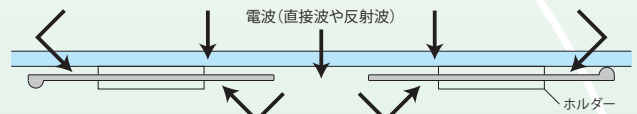

[フェイバマジック]は、強電界地域でのモバイル機器や室内等で簡易的にご利用いただくためのアンテナです。電波の弱い地域や受信環境の悪い場所では、良好に受信できない場合があります。地上デジタル放送(ワンセグを含む)が受信できるエリア内であっても、受信できることを保証するものではありません。

専用コネクタ仕様〈GT13コネクタ/5mケーブル〉

**FMB500-G**

設置ガイド(直射日光や温度により、本体や付属ホルダが変形する場合があります。)  
●地上デジタル放送受信機器にある[GT13]専用地上デジタルアンテナ入力端子に[フェイバマジック]のケーブルのコネクタ[GT13]を接続します。(BS/CIS放送は受信できません。)車種により、良好に受信できる場所に設置してください。

①アンテナをダッシュボード上など水平にちかい面に固定する場合  
アンテナ本体表面を上にして、樹脂製のフックやホルダーを利用して設置します。

②アンテナをサイドやリアガラスの垂直にちかい面に固定する場合(車載以外も同様)  
アンテナ本体表面を手前にして、樹脂製のフックやホルダーを利用して設置します。

[FMB500-G] 車載地デジチューナー対応〈GT13コネクタ機器専用/簡易防水〉

材質 / 寸法

(アンテナ部) プリント基板 ガラスエポキシ材 / 126 × 20 mm 厚さ 0.3 mm