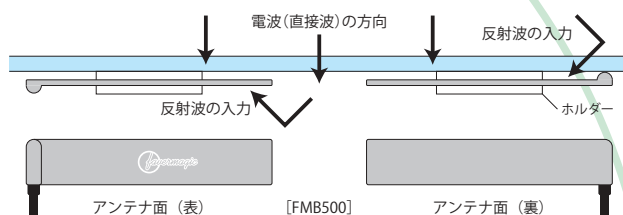

[品名] 平面アンテナのフェイバマジックシリーズ [FMB500-F]  
地上デジタルテレビ放送〈フルセグ/ワンセグ対応〉受信用アンテナ

[使用方法] この製品は、地上デジタルTV放送(フルセグ/ワンセグ)受信対応のケーブル一体型・シリコンゴム外装のモバイル兼用室内アンテナです。ケーブル先端はF型プラグです。外部アンテナ入力端子がF型プラグ対応の地上デジタル放送受信機器に接続してお使いください。ポータブルワンセグ機器などで外部アンテナ入力端子がミニプラグの場合、市販のF型プラグ→ミニプラグ変換アダプタを、また、ケーブルの長さが足りない場合は市販のF型延長用同軸ケーブルをご利用ください。[FMB500]一カ所の固定では、受信可能局をすべてカバーできない場合は、[FMB500]を2本使用(アンテナ切換器とケーブルの追加が必要)し、各々の位置のアンテナが受信する局を切換え視聴します。

[有効帯域] 地上デジタル放送(UHF帯周波数470MHz~770MHz)

[注意事項] ・電界強度の弱い地域では、受信感度が悪くなる場合があります。その場合は、アンテナ面の向き・表裏、設置場所を変えてください。  
・車載としてご使用の際は、法規をお守りください。  
・ケーブルを引っ張ったり、ケーブルやプラグ部分を水などの液体にぬらさないでください。故障の原因になります。  
・湿気や水分がある場所、高温になる場所、直射日光にさらされる場所での、長時間の使用や放置は避けてください。  
・アンテナ本体以外の同梱品(付属簡易ホルダ)は保証の対象外です。  
・保証書の〈保証規定〉および以下枠内をご承諾の上、ご使用ください。

[フェイバマジック]は、強電界地域でのモバイル機器や室内等で簡易的にご利用いただくためのアンテナです。電波の弱い地域や受信環境の悪い場所では、良好に受信できない場合があります。地上デジタル放送(ワンセグを含む)が受信できるエリア内であっても、受信できることを保証するものではありません。

標準コネクタ仕様〈F型プラグ/2.5mケーブル〉

FMB500-F

設置ガイド(直射日光や温度により、本体や付属ホルダが変形する場合があります。)  
①地上デジタル放送受信機器にある地上デジタル放送外部アンテナ入力端子(F型)に[フェイバマジック]のケーブル先端のF型プラグを接続します。(BS/C/S放送は受信できません。)  
②アンテナのケーブル出口を下に(フェイバマジックのロゴを水平に)して、送信の方角にアンテナ本体平面(表面または裏面のどちらか良好な面)を向けます。窓際の壁面やガラス窓に樹脂製のフックやホルダーを利用して設置(仮固定)します。  
③視聴するチャンネルに合わせたワンセグなどの受信画面、または[アンテナの入力レベル]を見ながら[フェイバマジック]を移動し、「安定した画像」になる位置にセットします。チャンネルを順次変えながら、全局受信できる位置を探していきます。(地域や場所、日時や放送局、ガラス戸やアルミ戸の開閉などによって、一カ所に固定できない場合はその都度、アンテナの位置を移動する必要があります。)  
※地上デジタルテレビ(チューナー)では、[アンテナ設定]画面でアンテナからの電波入力をモニターしながら、最大入力レベルまたは安定したレベルになるアンテナの位置をみつけてください。周囲の環境によっては反射波を受信できますので、面の方向や表裏を変えたり、傾けたりしたほうが良い場合もあります。ガラス窓の設置では、ブラインドやカーテンの有無・開閉によって入力レベルの増減がありますがデジタル放送は反射波を受けてもアナログ放送のようなゴーストは発生しません。

[FMB500-F] 標準仕様〈F型プラグ/簡易防水〉

材質 / 寸法

(アンテナ部) プリント基板 ガラスエポキシ材 / 126 × 20 mm 厚さ 0.3 mm

(外装) シリコンゴム / 133 × 24 mm 厚さ 3 mm (ケーブル側 7 mm)

ケーブル/コネクタ 75Ω 同軸 1.5C (2.5 m) / F型プラグ

利得 1.75dBi (470MHz ~ 770MHz 平均)

<http://faverights.com/>