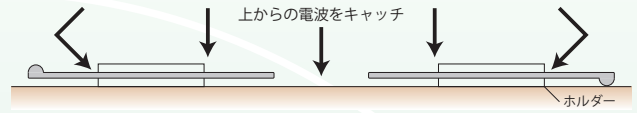

[品名] 平面アンテナのフェイバマジックシリーズ [FMB500-G]
地上デジタルテレビ放送〈フルセグ/ワンセグ対応〉受信用アンテナ

[使用方法] この製品は、地上デジタルTV放送(フルセグ/ワンセグ)受信対応のケーブル一体型・シリコンゴム外装のモバイル兼用室内アンテナです。ケーブルのコネクタは[GT13]です。アンテナ入力端子が[GT13]専用の車載地上デジタルチューナーなどの付属または別売アンテナの代替品としてお使いになれます。(ブースターなどの増幅機能は内蔵されていません。)地上デジタル放送受信用のアンテナ入力が二系統(2口)以上ある場合〈ダイバーシティ受信システムや4チューナー4アンテナ受信システムなど〉は、[FMB500]を2本あるいは4本接続して、受信性能を保ちます。車内の電波受信の良好な場所(フロントダッシュボードやリアパーセルシェルフなど)に置いてください。

[有効帯域] 地上デジタル放送(UHF帯周波数470MHz~770MHz)

[注意事項] ・電界強度の弱い地域では、受信感度が悪くなる場合があります。その場合は、アンテナ面の向き・表裏、設置場所を変えてください。
・車載としてご使用の際は、法規をお守りください。
・ケーブルを引っ張ったり、ケーブルやプラグ部分を水などの液体にぬらさないでください。故障の原因になります。
・湿気や水分がある場所、高温になる場所、直射日光にさらされる場所での、長時間の使用や放置は避けてください。
・アンテナ本体以外の同梱品(付属簡易ホルダ)は保証の対象外です。
・保証書の〈保証規定〉および以下枠内をご承諾の上、ご使用ください。

[フェイバマジック]は、強電界地域でのモバイル機器や室内等で簡易的にご利用いただくためのアンテナです。電波の弱い地域や受信環境の悪い場所では、良好に受信できない場合があります。地上デジタル放送(ワンセグを含む)が受信できるエリア内であっても、受信できることを保証するものではありません。

専用コネクタ仕様〈GT13コネクタ/5mケーブル〉

FMB500-G

設置ガイド(直射日光や温度により、本体や付属ホルダが変形する場合があります。)
●地上デジタル放送受信機器にある[GT13]専用地上デジタルアンテナ入力端子に[フェイバマジック]のケーブルのコネクタ[GT13]を接続します。(BS/CIS放送は受信できません。)車種により、良好に受信できる場所に設置してください。

①アンテナをダッシュボード上など水平にちかい面に固定する場合
アンテナ本体表面を上にして、樹脂製のフックやホルダーを利用して設置します。