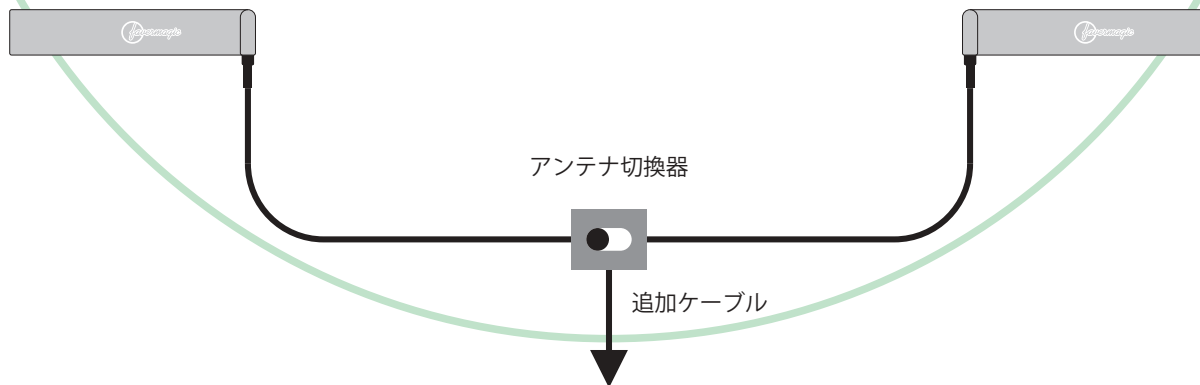

さらに進化した「かたち」と「性能」
新しいフェイバマジック、
[FMB500] 誕生。

133

ポータブル地デジTV・ワンセグに最適
 シリコンラバー外装のモバイルスペック
 地上デジタル放送受信機器用アンテナ

FMB500

●測定：2008年2月

[FMB500] 仕様 ● [FMB500-F] <F型プラグ/簡易防水> ● [FMB500-G] <車載地デジチューナーGT13コネクタ機器専用/簡易防水>
 材質 / 寸法
 (アンテナ部) プリント基板 ガラスエポキシ材 / 126 × 20 mm 厚さ 0.3 mm
 (外装) シリコンゴム / 133 × 24 mm 厚さ 3 mm (ケーブル側 7 mm)
 ケーブル/コネクタ [FMB500-F] 75Ω 同軸 1.5C (2.5 m) / F型プラグ
 [FMB500-G] 50Ω 同軸 1.5D (5 m) / GT13 コネクタ
 利得 1.75dBi (470MHz ~ 770MHz 平均)

小型平面アンテナのため、電波の弱い地域や場所では
一カ所固定での多局受信が不可能な場合があります。

地デジ受信機器の地上デジタルアンテナ入力端子（F型）へ接続します。

屋内用とモバイル用に二つの[FMB500]をご利用されている場合など、
屋内での一カ所の設置では、受信可能な放送局を全局カバーできないときには
市販のアンテナ切換器とケーブルを追加して、他局の受信が可能な別の位置に
もうひとつの[FMB500]を設置して、視聴する局によって切換えます。