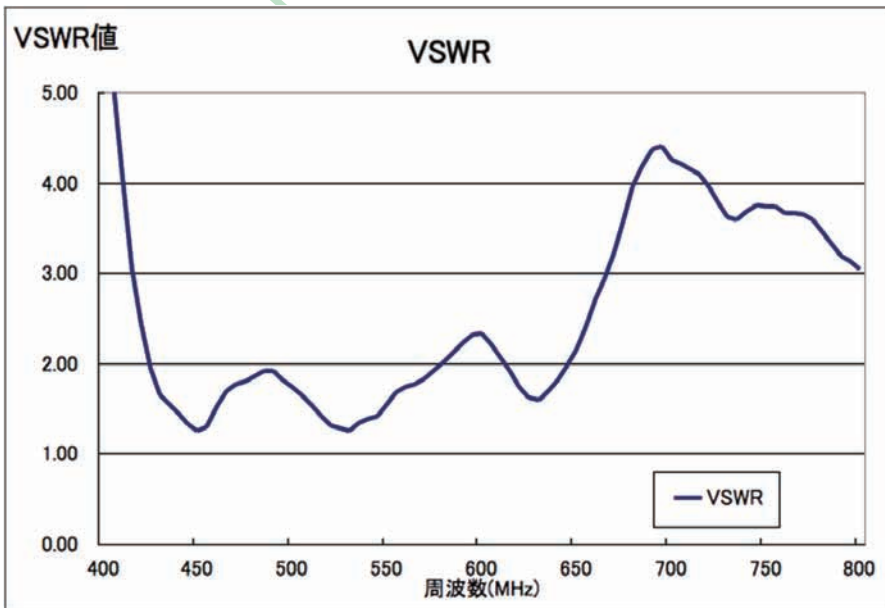

さらに進化した「かたち」と「性能」
新しいフェイバマジック、
[FMB500] 誕生。

133

ポータブル地デジTV・ワンセグに最適
 シリコンラバー外装のモバイルスペック
 地上デジタル放送受信機器用アンテナ

FMB500

●測定：2008年2月

[FMB500] 仕様 ● [FMB500-F] <F型プラグ/簡易防水> ● [FMB500-G] <車載地デジチューナーGT13コネクタ機器専用/簡易防水>
 材質 / 寸法
 (アンテナ部) プリント基板 ガラスエポキシ材 / 126 × 20 mm 厚さ 0.3 mm
 (外装) シリコンゴム / 133 × 24 mm 厚さ 3 mm (ケーブル側 7 mm)
 ケーブル/コネクタ [FMB500-F] 75Ω 同軸 1.5C (2.5 m) / F型プラグ
 [FMB500-G] 50Ω 同軸 1.5D (5 m) / GT13 コネクタ
 利得 1.75dBi (470MHz ~ 770MHz 平均)