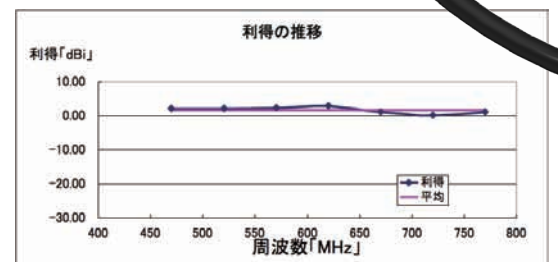

さらに進化した「かたち」と「性能」
新しいフェイバマジック、
[FMB500] 誕生。

133

ポータブル地デジTV・ワンセグに最適
 シリコンラバー外装のモバイルスペック
 地上デジタル放送受信機器用アンテナ

FMB500

●測定：2008年2月

[FMB500] 仕様 ● [FMB500-F] <F型プラグ/簡易防水> ● [FMB500-G] <車載地デジチューナーGT13コネクタ機器専用/簡易防水>
 材質 / 寸法
 (アンテナ部) プリント基板 ガラスエポキシ材 / 126 × 20 mm 厚さ 0.3 mm
 (外装) シリコンゴム / 133 × 24 mm 厚さ 3 mm (ケーブル側 7 mm)
 ケーブル/コネクタ [FMB500-F] 75Ω 同軸 1.5C (2.5 m) / F型プラグ
 [FMB500-G] 50Ω 同軸 1.5D (5 m) / GT13 コネクタ
 利得 1.75dBi (470MHz ~ 770MHz 平均)