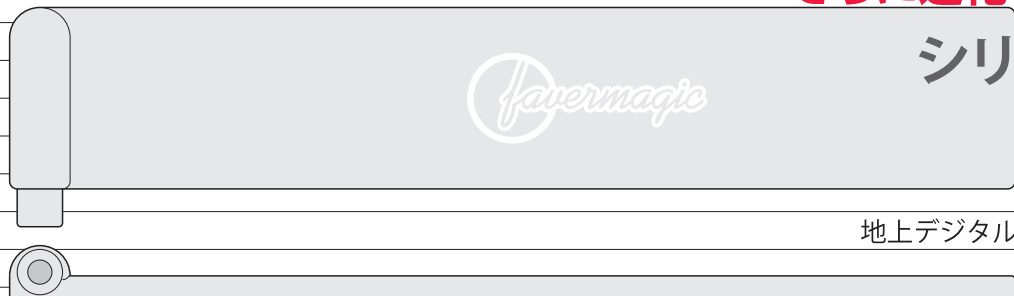

FMB500

地上デジタル放送受信機器用アンテナ

さらに進化した「かたち」と「性能」

シリコンラバー外装の
モバイルスペック

地上デジタル放送 [13 ~ 62 ch] 470 ~ 770 MHz

ポータブル地デジTV・ワンセグ用F型プラグ

車載地デジチューナー<GT13>コネクタ専用

[FMB500-F]