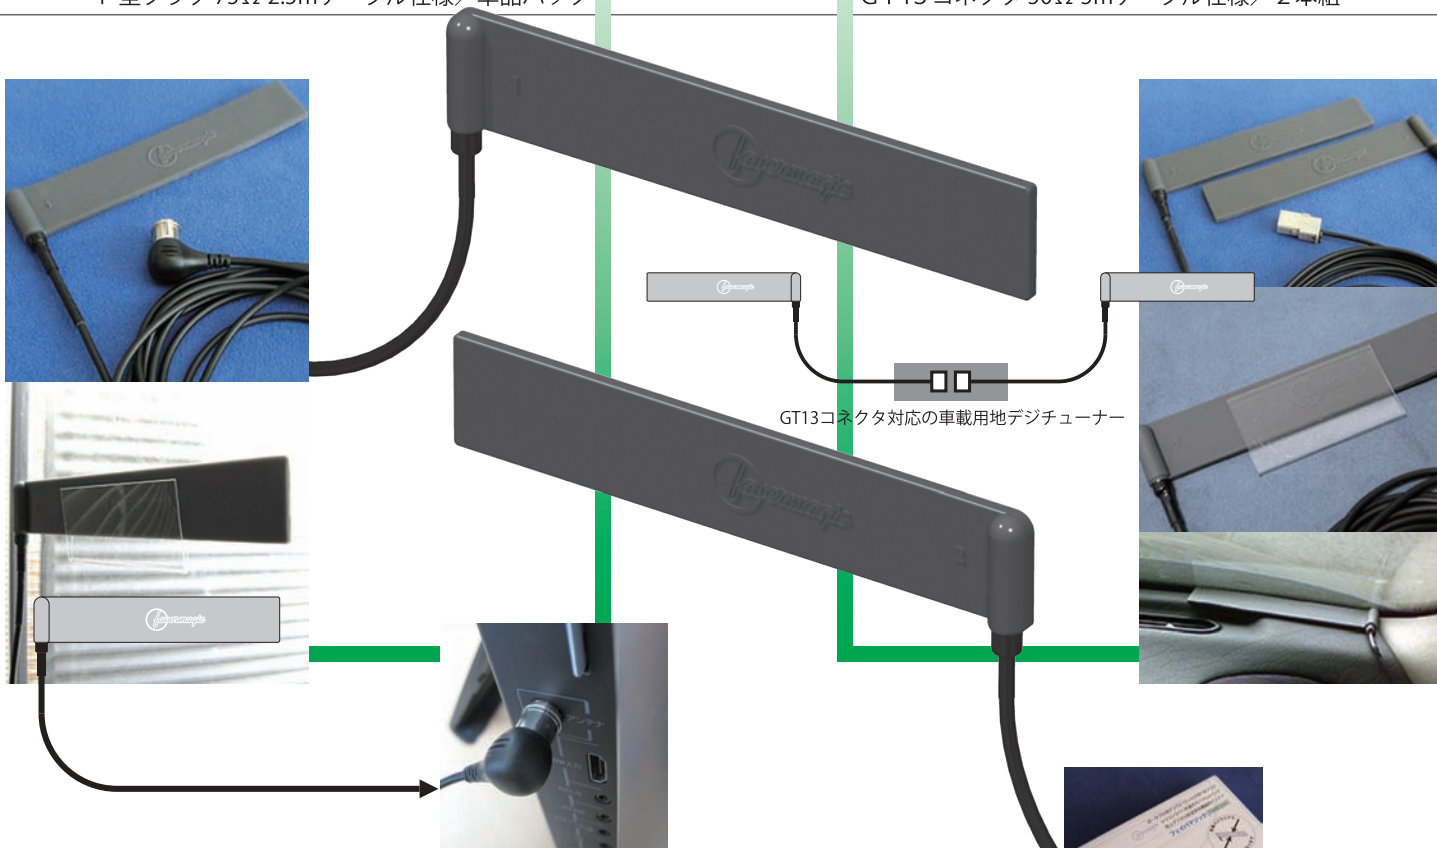

FMB500

地上デジタル放送受信機器用アンテナ

さらに進化した「かたち」と「性能」

シリコンラバー外装の
モバイルスペック

地上デジタル放送 [13 ~ 62 ch] 470 ~ 770 MHz

ポータブル地デジTV・ワンセグ用F型プラグ

車載地デジチューナー<GT13>コネクタ専用

[FMB500-F]

ポータブル地デジテレビ・ワンセグなど パーソナルユースに
F型プラグ 75Ω 2.5mケーブル仕様 / 単品パック

[FMB500-G]

車載地デジチューナー / カーナビ地デジアンテナの代替・追加用に
GT13コネクタ 50Ω 5mケーブル仕様 / 2本組

▶地デジ受信機器の地上デジタルアンテナ入力端子(F型)へ接続します。
(※ケーブル側が左と右の2タイプを設定していますが、選択はできませんのでご了承ください。)

フェイバマジック
[FMB500]
製品仕様

- | | |
|---|---------------------------------|
| <[FMB500-F] F型プラグ一般用単品パック> | <[FMB500-G] GT13コネクタ車載用左右ペアパック> |
| ● 材質 / 寸法 (アンテナ部) プリント基板 ガラスエポキシ材 / 126 × 20 mm 厚さ 0.3 mm (外装) シリコンゴム / 133 × 24 mm 厚さ 3 mm (ケーブル側 7 mm) | |
| ● ケーブル/コネクタ [FMB500-F] 75Ω 同軸 1.5C (2.5 m) / F型プラグ / 単品パッケージ [FMB500-G] 50Ω 同軸 1.0D (5 m) / GT13コネクタ / 左右2本入り | |
| ● 受信周波数 地上デジタル放送周波数帯域 470MHz ~ 770MHz | |
| ● 利得 (帯域平均) 1.75dBi (470MHz ~ 770MHz) | |